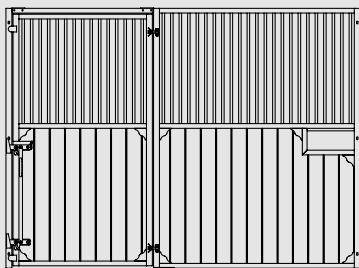

Slika; sprednja stran DORINO z lesnim polnilom Bongossi

MODELL DORINO

Boks za konje Dorino je sestavljen iz ravne sprednje stene z drsnimi vrati in odprtino za krmljenje.

Višina: 2300 mm
 Višina gitra: 950 mm
 Višina lesa: 1300 mm
 Železo dim: 50 x 50 x 3 mm
 Dim. cevi 3/4"
 Razmak med cevmi: 50 mm

MODELL EVANDO - EINTEILIG

Die Pferdebox Evando besteht aus einer geradlinigen Frontwand mit Futterdurchreiche und einteiliger Drehtür mit Doppelhubriegelverschluss.

Höhe: 2300 mm
 Gitterhöhe: 950 mm
 Holzhöhe: 1300 mm
 Quadratrohre: 50 x 50 x 3 mm
 Rundrohr: 3/4"
 lichter Gitterabstand: 50 mm