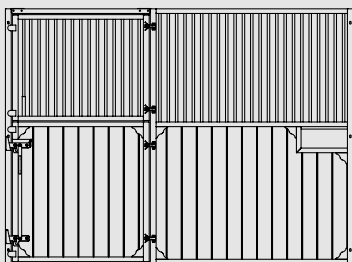

MODELL EVANDO - ZWEITEILIG