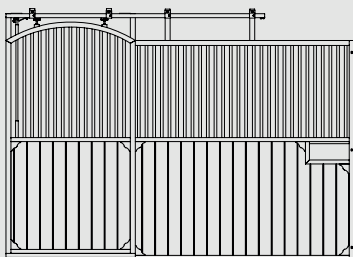

Slika; sprednja stran DORINO z lesnim polnilom Bongossi

MODELL DORINO

Boks za konje Dorino je sestavljen iz ravne sprednje stene z drsnimi vrati in odprtino za krmljenje.

Višina: 2300 mm
 Višina gitra: 950 mm
 Višina lesa: 1300 mm
 Železo dim: 50 x 50 x 3 mm
 Dim. cevi 3/4"
 Razmak med cevmi: 50 mm

Variante za polnila boksa

Les Bambus

1549

Reciklirana plastika

1559

Dodatni elementi

Vrtljiva vrata za krmilno korito
 Vrtljiva loputa na vratih rešetka
 Leseno polnilo s prezračevalnimi režami

MODELL NABILA

Boks za konje Nabila je sestavljen iz sprednje pravokotne sprednje stene in z polkrožnimi drsnimi vrati.

Höhe: 2300 mm
 Gitterhöhe: 950 mm
 Holzhöhe: 1300 mm
 Quadratrohre: 50 x 50 x 3 mm
 Rundrohr: 3/4"
 lichter Gitterabstand: 50 mm

MODELL AKERA

Die Pferdebox Akera besteht aus einer geschwungenen Frontwand mit halbohoher Drehtür inkl. Augenschloss und Fußriegel.

Höhe: 2300/1500 mm
 Gitterhöhe: 950 mm
 Holzhöhe: 1300 mm
 Quadratrohre: 50 x 50 x 3 mm
 Rundrohr: 3/4"
 lichter Gitterabstand: 50 mm