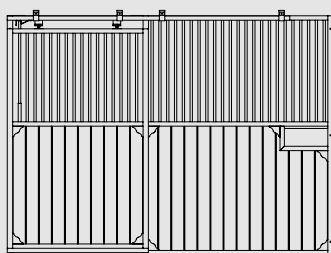

Slika; sprednja stran DORINO z lesnim polnilom Bongossi

MODELL DORINO

Boks za konje Dorino je sestavljen iz ravne sprednje stene z drsnimi vrati in odprtino za krmljenje.

Višina: 2300 mm
 Višina gitra: 950 mm
 Višina lesa: 1300 mm
 Železo dim: 50 x 50 x 3 mm
 Dim. cevi 3/4"
 Razmak med cevmi: 50 mm

Boks za konje Nabila je sestavljen iz sprednje pravokotne sprednje stene in z polkrožnimi drsnimi vrati.

Höhe: 2300 mm
 Gitterhöhe: 950 mm
 Holzhöhe: 1300 mm
 Quadratrohre: 50 x 50 x 3 mm
 Rundrohr: 3/4"
 lichter Gitterabstand: 50 mm

MODELL AKERA

Die Pferdebox Akera besteht aus einer geschwungenen Frontwand mit halbohoher Drehtür inkl. Augenschloss und Fußriegel.

Höhe: 2300/1500 mm
 Gitterhöhe: 950 mm
 Holzhöhe: 1300 mm
 Quadratrohre: 50 x 50 x 3 mm
 Rundrohr: 3/4"
 lichter Gitterabstand: 50 mm

MODELL BUCHELA

Die Pferdebox Buchela besteht aus einer geschwungenen Frontwand mit halbhoher, geschwungener Drehtür inkl. Augenschloss und Fußriegel.

Höhe: 2300/1600 mm
 Gitterhöhe: 950 mm
 Holzhöhe: 1300 mm
 Quadratrohr: 50 x 50 x 3 mm
 Rundrohr: 3/4"
 lichter Gitterabstand: 50 mm