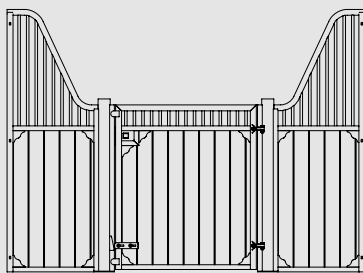

Slika; sprednja stran DORINO z lesnim polnilom Bongossi

MODELL DORINO

Boks za konje Dorino je sestavljen iz ravne sprednje stene z drsnimi vrati in odprtino za krmljenje.

Višina: 2300 mm
 Višina gitra: 950 mm
 Višina lesa: 1300 mm
 Železo dim: 50 x 50 x 3 mm
 Dim. cevi 3/4"
 Razmak med cevmi: 50 mm

Boks za konje Nabila je sestavljen iz sprednje pravokotne sprednje stene in z polkrožnimi drsnimi vrati.

Höhe: 2300 mm
 Gitterhöhe: 950 mm
 Holzhöhe: 1300 mm
 Quadratrohre: 50 x 50 x 3 mm
 Rundrohr: 3/4"
 lichter Gitterabstand: 50 mm

Sonderausführung Frontwand Dorino schwenkbar mit Fensterklappe, Holzfüllung Denya

Frontwand Nabila mit Fensterklappe, Holzfüllung Bongossi

Frontwand Nabila mit Fensterklappe, Holzfüllung Bongossi inkl. Lüftungsschlitzen, Sonderausführung zum Aufschwenken

MODELL AKERA

Die Pferdebox Akera besteht aus einer geschwungenen Frontwand mit halbohoher Drehtür inkl. Augenschloss und Fußriegel.

Höhe: 2300/1500 mm
 Gitterhöhe: 950 mm
 Holzhöhe: 1300 mm
 Quadratrohre: 50 x 50 x 3 mm
 Rundrohr: 3/4"
 lichter Gitterabstand: 50 mm