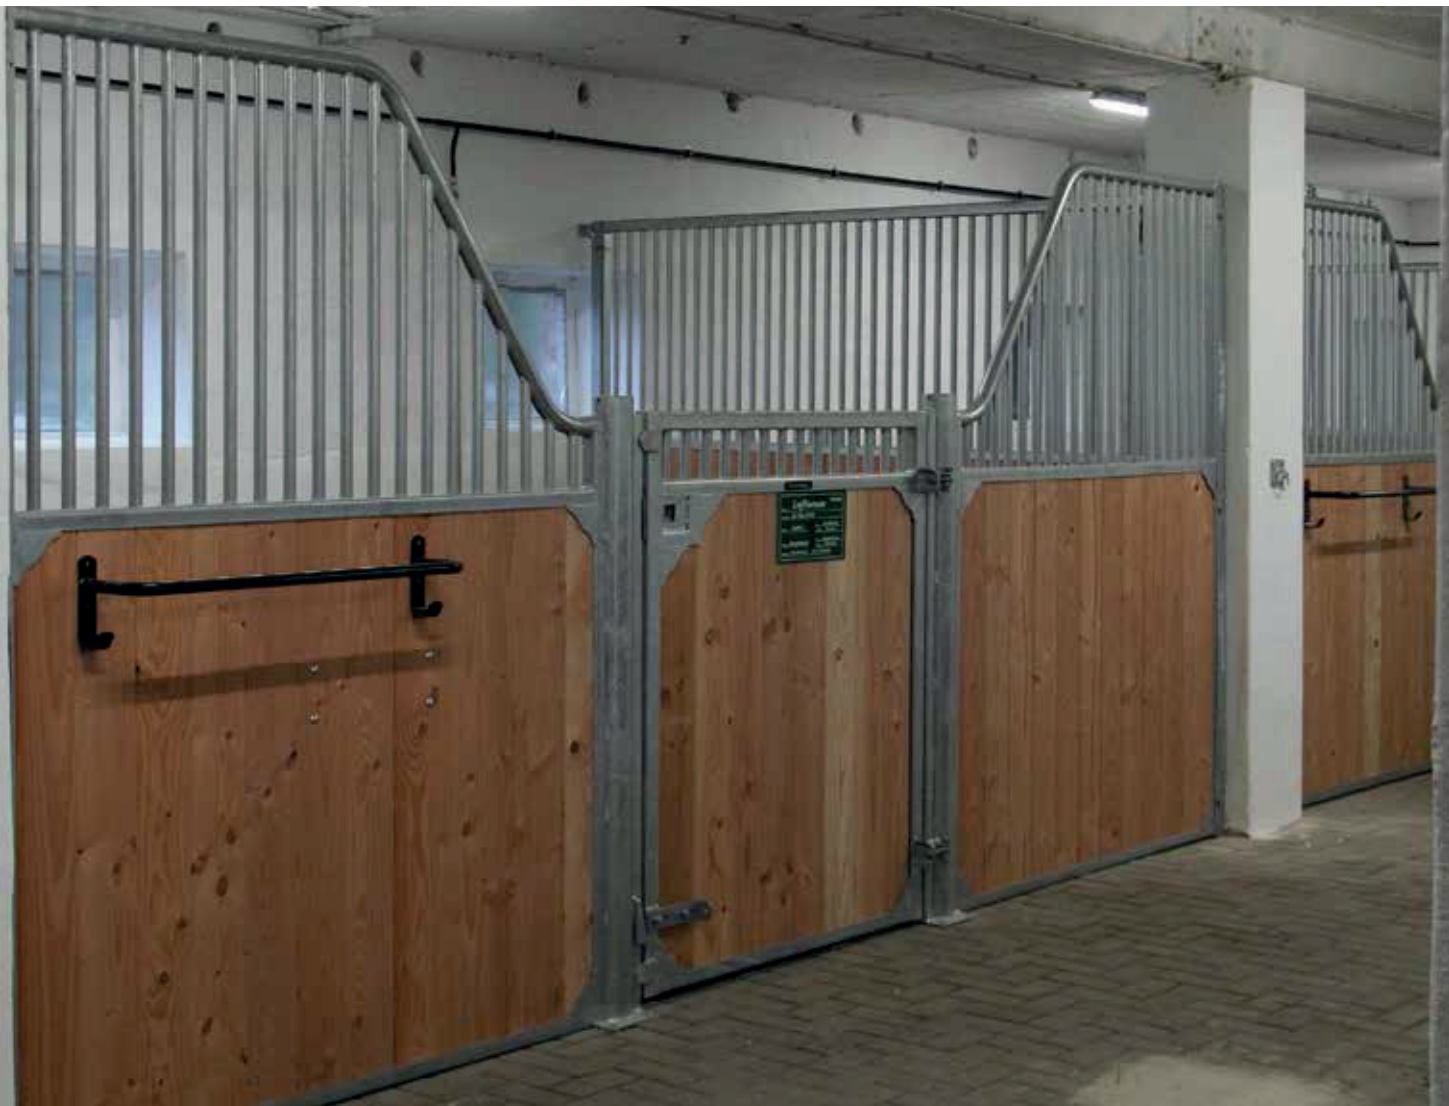

Frontwand Akera, pulverbeschichtet inkl. Messingkugel, Holzfüllung Bongossi

24 Frontwand Akera, Holzfüllung Douglasie