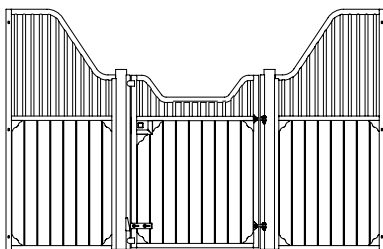

Slika; sprednja stran DORINO z lesnim polnilom Bongossi

MODELL DORINO

Boks za konje Dorino je sestavljen iz ravne sprednje stene z drsnimi vrati in odprtino za krmljenje.

Višina: 2300 mm
 Višina gitra: 950 mm
 Višina lesa: 1300 mm
 Železo dim: 50 x 50 x 3 mm
 Dim. cevi 3/4"
 Razmak med cevmi: 50 mm

700132

Drehtrogvorrichtung (Abmessung siehe

1482

Futterklappe, schwenkbar (Abmessung siehe.

1445

Holzfüllung mit Lüftungsschlitzen pro Meter

1484

Frontwand Buchela, Holzfüllung Bongossi und Drehtrogvorrichtung

MODELL BUCHELA

Die Pferdebox Buchela besteht aus einer geschwungenen Frontwand mit halbhoher, geschwungener Drehtür inkl. Augenschloss und Fußriegel.

Höhe: 2300/1600 mm
 Gitterhöhe: 950 mm
 Holzhöhe: 1300 mm
 Quadratrohr: 50 x 50 x 3 mm
 Rundrohr: 3/4"
 lichter Gitterabstand: 50 mm